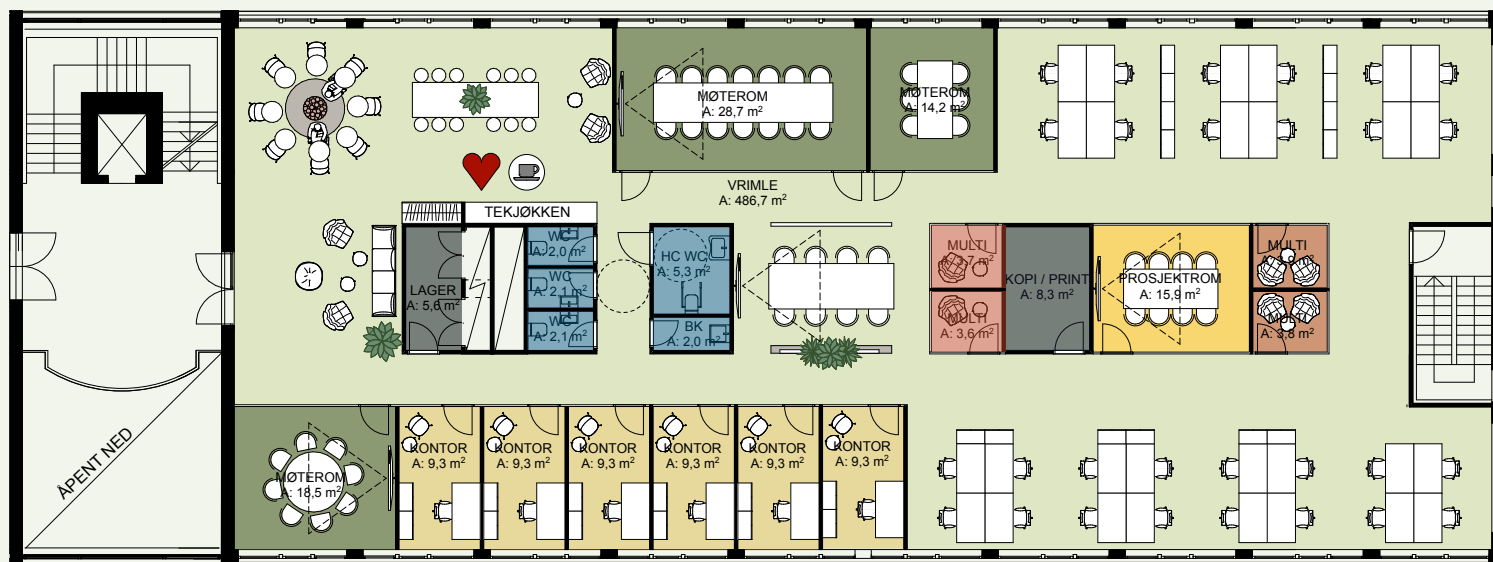

HOFFSVEIEN 1A KOMBINERT LØSNING

700 kvm

CELLEKONTOR 6 STK
LANDSKAPSLASSER 28 PL
PROSJEKTPLASER 8 PL

TOTALT 42 PL

MØTEROM 12 PL 1 STK
MØTEROM 6- 8 PL 2 STK
PROSJEKTROM 1 STK
MULTIROM 4 STK

TEKJØKKEN 1 STK
GARDEROBE 1 STK
KOPI/PRINTROM 1 STK
LAGER 1 STK