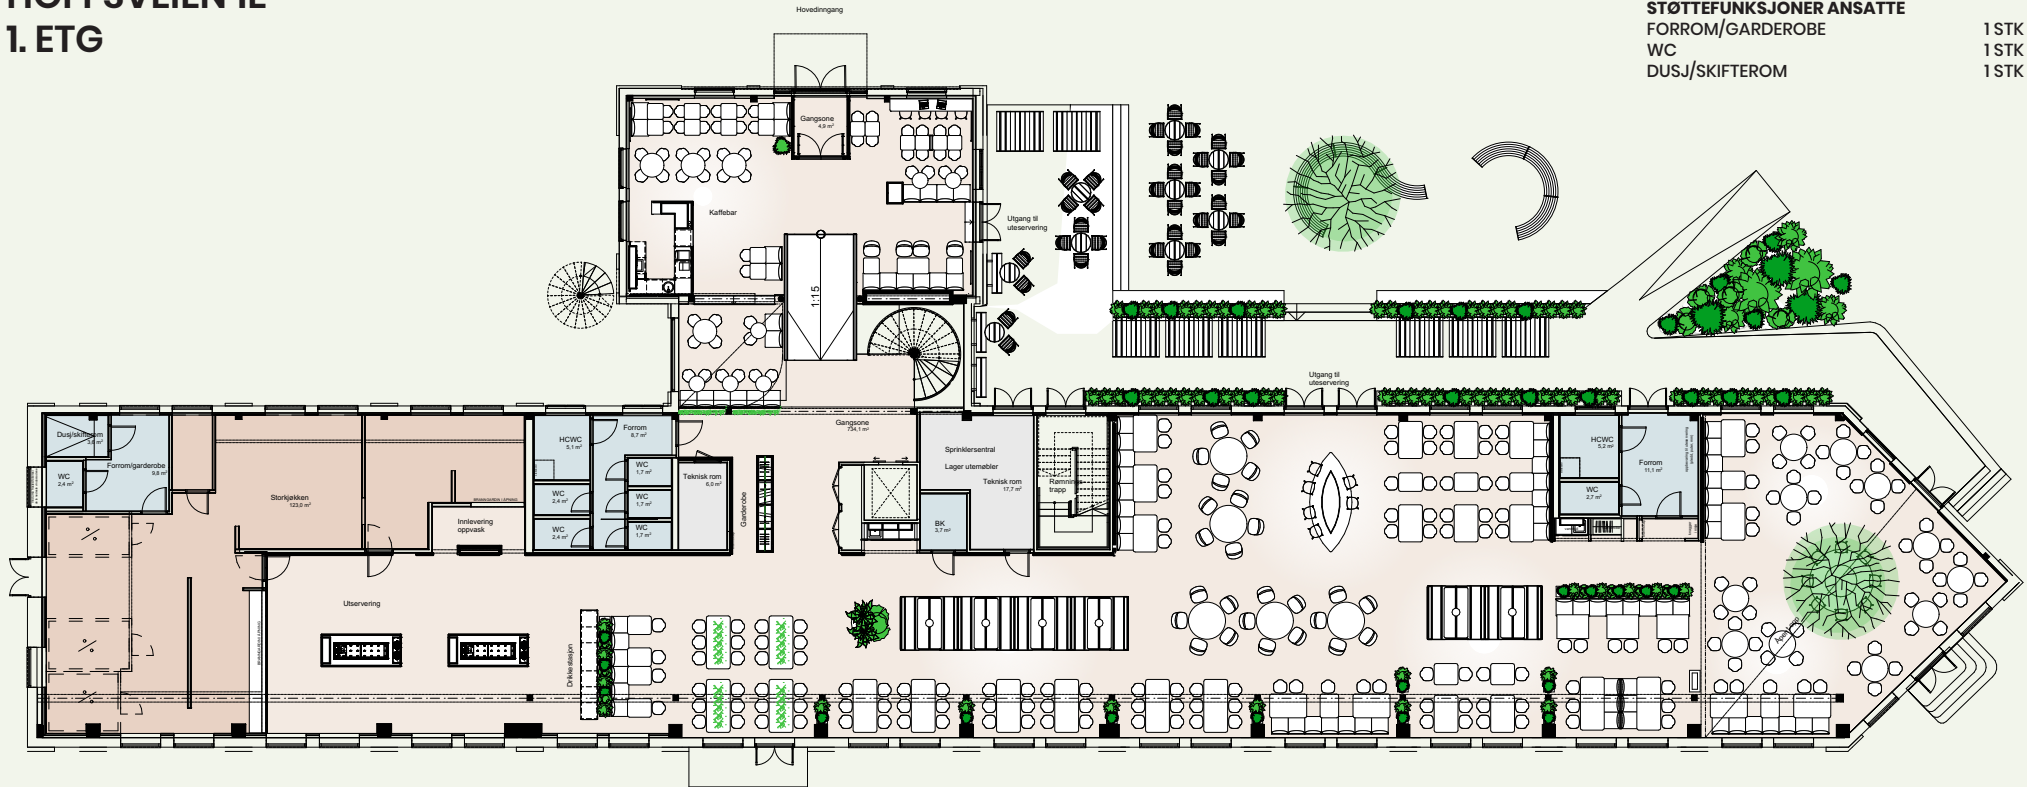

HOFFSVEIEN 1E 1. ETG

KAFÉ OG KANTINE (TOTALT 510 PL)	
SITTEPLASSER KAFÉ	82 PL
SITTEPLASSER KANTINE	300 PL
SITTEPLASSER UTESERVERING	70 PL

STØTTEFUNKSJONER	
PRODUKSJONSKJØKKEN	1 STK
UTESERVERINGSSONE/DRIKKESTASJON	1 STK
INNLEVERING OPPVASK	1 STK
WC	6 STK
HCWC	2 STK
BK	1 STK

VELKOMSTSONE	
SOSIAL SONE M/TE-KJØKKEN	1 STK
GARDEROBE (86 JAKKER)	1 STK
PERSONLIG OPPBEVARING	72 STK

ARBEIDSPLASER	
ÅPNE ARBEIDSPLASER	66 STK

STØTTEROM/POD (TOTALT 13 STK)	
MULTIROM	10 STK
TELEFONPOD	3 STK